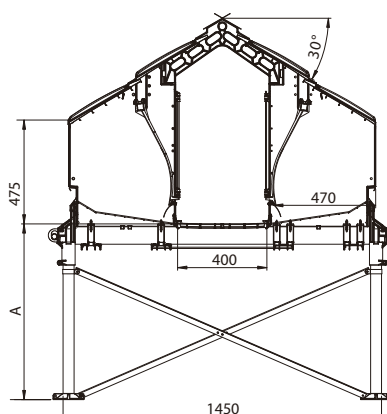

Big Dutchman.

Big Dutchman Brasil Ltda.

Av. Vanilde S. Fernandes, 51
Araraquara -SP · CEP 14803 036
Fone: +55 16 2108 5300
bdbr@bigdutchman.com.br
www.bigdutchman.com.br