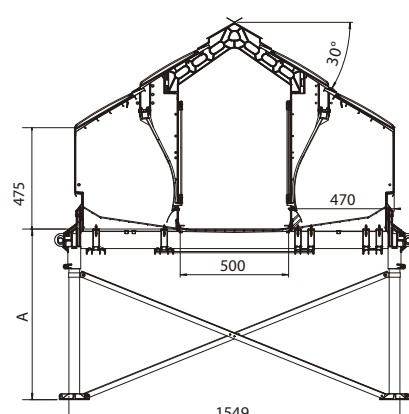

Big Dutchman.

Big Dutchman Brasil Ltda.

Av. Vanilde S. Fernandes, 51
Araraquara -SP · CEP 14803 036
Fone: +55 16 2108 5300
bdbr@bigdutchman.com.br
www.bigdutchman.com.br